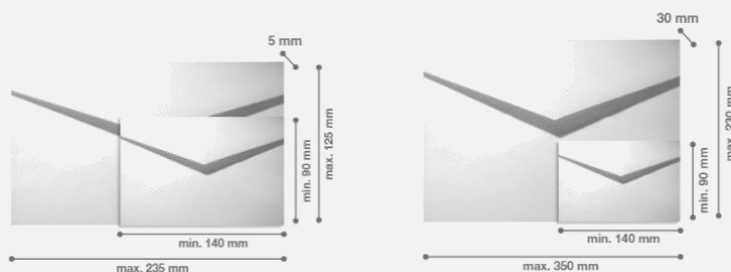

*De prijzen zijn geldig tot de volgende indexering van de standaardtarieven door bpost in 2024.

*PRIOR = dag van ophaling + 1 dag / NON-PRIOR = dag van ophaling + 4 dagen.

TARIEF OPHALEN POSTSTUKKEN OP UW BEDRIJF